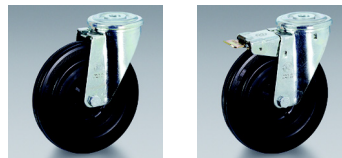

**P** RODAS EM BORRACHA STANDART,  
FERRAGEM LEVE (NL)

**E** RUEDAS DE GOMA STANDARD,  
SOPORTES INDUSTRIALES (NL)

**I** RUOTE IN GOMMA STANDARD,  
SUPPORTI LEGGERI (NL)

 **tellure Rôta**

**52**

													
									COD.	COD.			
<b>80</b>	<b>25</b>	107	12	80	38	120	<b>65</b>	0.55		<b>527701</b>	0.68		<b>525601</b>
<b>100</b>	<b>30</b>	128	12	80	40	120	<b>80</b>	0.68		<b>527702</b>	0.75		<b>525602</b>
<b>125</b>	<b>37.5</b>	156	12	80	43	120	<b>110</b>	0.96		<b>527703</b>	1.10		<b>525603</b>
<b>140</b>	<b>37.5</b>	176	12	80	42	120	<b>120</b>	1.12		<b>527704</b>	1.26		<b>525604</b>
<b>150</b>	<b>40</b>	182	12	80	42	120	<b>130</b>	1.25		<b>527711</b>	1.39		<b>525611</b>
<b>160</b>	<b>40</b>	193	20	102	56	156	<b>150</b>	1.44		<b>527710</b>	1.73		<b>525610</b>
<b>180</b>	<b>45</b>	214	20	102	56	156	<b>180</b>	2.28		<b>527705</b>	2.57		<b>525605</b>
<b>200</b>	<b>50</b>	236	20	102	56	156	<b>225</b>	2.62		<b>527706</b>	2.91		<b>525606</b>

Para solicitar rodas e rodizios montados com calotas, favor indicar o sufixo PF depois do código do produto. Para solicitar peças de reposição, favor contactar o escritório comercial da Tellure Rota do Brasil